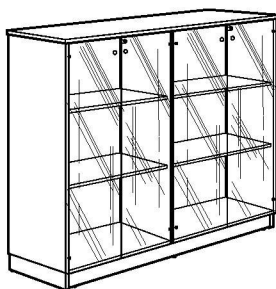

Model	Dimensions	M <sup>3</sup>	G.W. (KG)
<b>MP 306 CB</b>	406W. x 600D. x 560H. mm. 16"W. x 23½"D. x 22"H. inch.	0.1423	29kg

4 carton - 1 unit

## Medium Height Cabinet

Model	Dimensions	M <sup>3</sup>	G.W. (KG)
<b>621 CBB</b> <i>(Fully Chipboard)</i>	1610W. x 456D. x 1300H. mm. 63½"W. x 18"D. x 51¼"H. inch.		

4 carton - 1 unit

## Medium Height Cabinet

Model	Dimensions	M <sup>3</sup>	G.W. (KG)
<b>622 CBB</b> <i>(Fully Chipboard)</i>	1610W. x 456D. x 1300H. mm. 63½"W. x 18"D. x 51¼"H. inch.	0.2583	123kg

4 carton - 1 unit

## Medium Height Cabinet

Model	Dimensions	M <sup>3</sup>	G.W. (KG)
<b>722 CBB</b> <i>(Fully Chipboard)</i>	1610W. x 456D. x 1300H. mm. 63½"W. x 18"D. x 51¼"H. inch.	0.1993	122kg